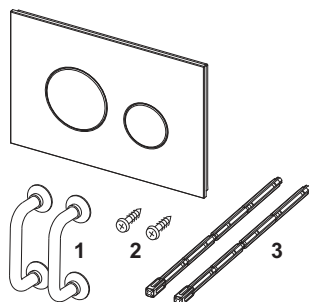

TECEloop Placa de accionamiento para WC para sistema de doble descarga

Número de artículo: 9240660

Color: Cristal blanco, teclas cromo brillo

Modelo de exposición: Sí

US 1: 1 Ud.

US 2: 10 Ud.

Descripción:

Placa de accionamiento para cisternas TECE, para accionamiento frontal o superior. Placa de accionamiento de vidrio plano con dos teclas de descarga montadas por resorte. Apta para instalación empotrada en combinación con marco de montaje para WC (p. ej. 9240649). Compatible con cajetín de inserción para pastillas higiénicas. Dimensiones (An. x Al. x Pr.): 220 x 150 x 11 mm

Distribución de datos:

	TECEloop Placa de accionamiento para WC, cristal blanco, teclas cromo brillo, sistema de doble descarga
Grupo de mercancía:	904
Grupo de producto:	2009040050

Dibujos acotados:

Piezas de repuesto: