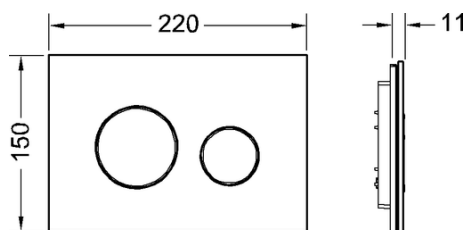

TECEloop Placa de accionamiento para WC para sistema de doble descarga

Número de artículo: 9240660

Color: Cristal blanco, teclas cromo brillo

Modelo de exposición: Sí

US 1: 1 Ud.

US 2: 10 Ud.

Descripción:

Placa de accionamiento para cisternas TECE, para accionamiento frontal o superior. Placa de accionamiento de vidrio plano con dos teclas de descarga montadas por resorte. Apta para instalación empotrada en combinación con marco de montaje para WC (p. ej. 9240649). Compatible con cajetín de inserción para pastillas higiénicas. Dimensiones (An. x Al. x Pr.): 220 x 150 x 11 mm

Distribución de datos:

	TECEloop Placa de accionamiento para WC, cristal blanco, teclas cromo brillo, sistema de doble descarga
Grupo de mercancía:	904
Grupo de producto:	2009040050

Dibujos acotados:

Piezas de repuesto: