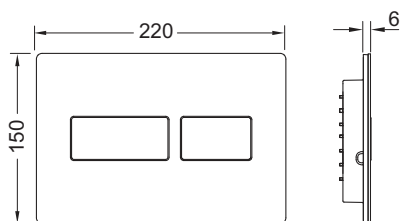

Dibujos acotados: