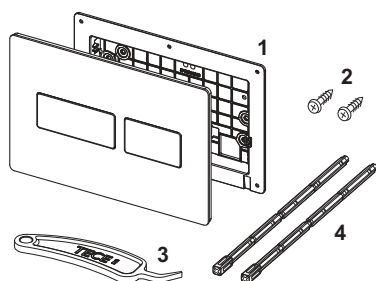

TECE ficha de datos

Estado a 07.10.2019

TECEsolid Placa de accionamiento de WC para sistema de doble descarga

Número de artículo: 9240432

Color: Blanco brillante

Modelo de exposición: Sí

US 1: 1 Ud.

US 2: 10 Ud.

Descripción:

Placa de accionamiento para cisternas TECE, para accionamiento frontal o superior. Placa de accionamiento de acero inoxidable extraplana con refuerzo de goma en las teclas de descarga. Incluye las varillas de accionamiento y el material de montaje. Placa de accionamiento con tornillos ocultos. Compatible con cajetín de inserción para pastillas higiénicas.

Dimensiones (An. x Al. x Pr.): 220 x 150 x 6 mm

Distribución de datos:

Grupo de mercancía: 904
Grupo de producto: 2009040100

Placa de accionamiento para WC TECEsolid color blanco brillante para sistema de doble descarga

Dibujos acotados:

Piezas de repuesto:

- | | | |
|---|---------|------------------------------------|
| 1 | 9820426 | Cuadro de fijación |
| 2 | 9820263 | Tornillo de fijación |
| 3 | 9820390 | Llave de desmontaje y programación |
| 4 | 9820022 | Varillas de accionamiento |