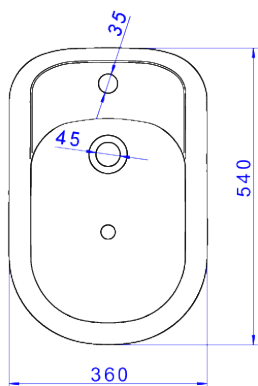

## BIDE C/1 FURO DUC VERT VOGUE PLUS-BRANCO

Foto Ilustrativa

Desenho Técnico

**DESCRIÇÃO:**

BIDE C/1 FURO DUC VERT VOGUE PLUS-BRANCO

**ESPECIFICAÇÕES:**

**Linha:** Vogue Plus

**Dimensões(AxLxC):** 400mm X 360mm X 540mm

**Acabamento:** 17 - Branco (BV.51.17)

**Material:** Argila, feldspato, caulim, vidrados e corantes inorgânicos.

**Peso líquido:** 19.207

**Peso bruto:** 19.207

**Número Norma / Decreto:** NBR-16728-1

**Informações complementares:**