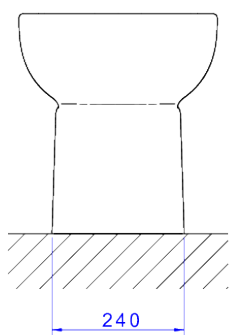

## BIDE C/1 FURO DUC VERT VOGUE PLUS-BRANCO

Foto Ilustrativa

Desenho Técnico

**DESCRIÇÃO:**

BIDE C/1 FURO DUC VERT VOGUE PLUS-BRANCO

**ESPECIFICAÇÕES:**

**Linha:** Vogue Plus

**Dimensões(AxLxC):** 400mm X 360mm X 540mm

**Acabamento:** 17 - Branco (BV.51.17)

**Material:** Argila, feldspato, caulim, vidrados e corantes inorgânicos.

**Peso líquido:** 19.207

**Peso bruto:** 19.207

**Número Norma / Decreto:** NBR-16728-1

**Informações complementares:**