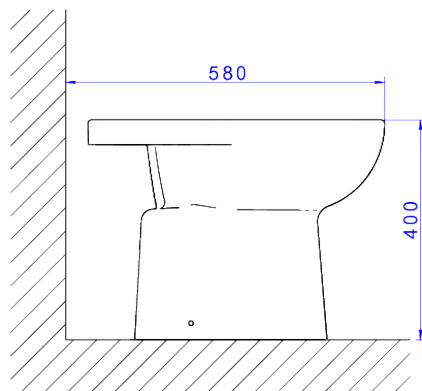

## BIDE C/1 FURO DUC VERT VOGUE PLUS-BRANCO

Foto Ilustrativa

Desenho Técnico

**DESCRIÇÃO:**

BIDE C/1 FURO DUC VERT VOGUE PLUS-BRANCO

**ESPECIFICAÇÕES:**

**Linha:** Vogue Plus

**Dimensões(AxLxC):** 400mm X 360mm X 540mm

**Acabamento:** 17 - Branco (BV.51.17)

**Material:** Argila, feldspato, caulim, vidrados e corantes inorgânicos.

**Peso líquido:** 19.207

**Peso bruto:** 19.207

**Número Norma / Decreto:** NBR-16728-1

**Informações complementares:**