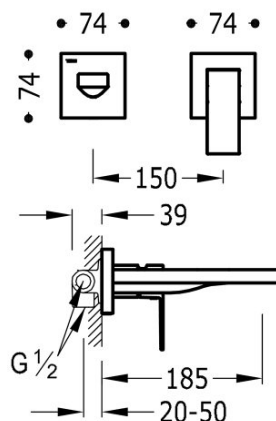

TRÈS

00620012NM

Monomando mural

Cuerpo empotrado incluido e indivisible. Caño de 185 mm.
con acabado negro mate, maneta

Acabado Negro Mate.

Tres Comercial, S.A. | C/Penedès, 16-26 | Zona Industrial, Sector A | 08759 Vallirana (Barcelona)

T (+34) 936834004 | F (+34) 936835061 | infotres@tresgriferia.com

www.tresgriferia.com