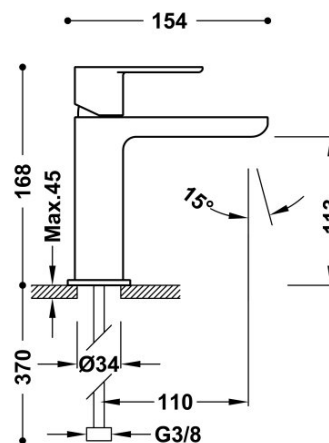

TRES

20010301

Grifo monomando para lavabo

Con maneta. Latiguillos de alimentación flexibles G3/8.

Acabado Cromo.

Tres Comercial, S.A. | C/Penedès, 16-26 | Zona Industrial, Sector A | 08759 Vallirana (Barcelona)