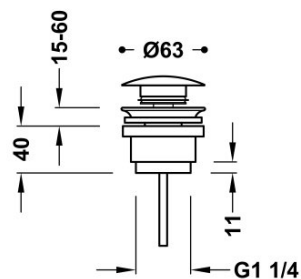

TRÈS

13454010

Válvula de desagüe Click-Clack Simple-Rapid para lavabo

Apto para lavamanos con y sin rebosadero. Función Click-Clack. Tapón: Ø 63 mm. Simple-Rapid fácil instalación.

Acabado Cromo.

Tres Comercial, S.A. | C/Penedès, 16-26 | Zona Industrial, Sector A | 08759 Vallirana (Barcelona)