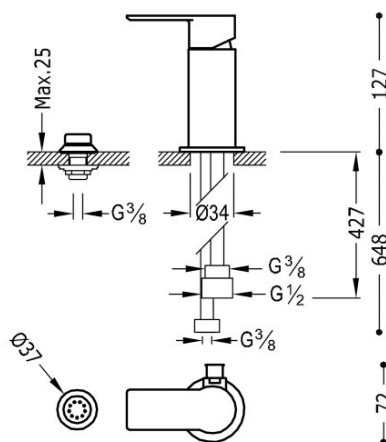

TRES

20013001

Grifo monomando para bidé con transferencia a duchita

Con inversor para duchita. Con maneta. Latiguillos de alimentación flexibles G3/8.

Acabado Cromo.

Tres Comercial, S.A. | C/Penedès, 16-26 | Zona Industrial, Sector A | 08759 Vallirana (Barcelona)