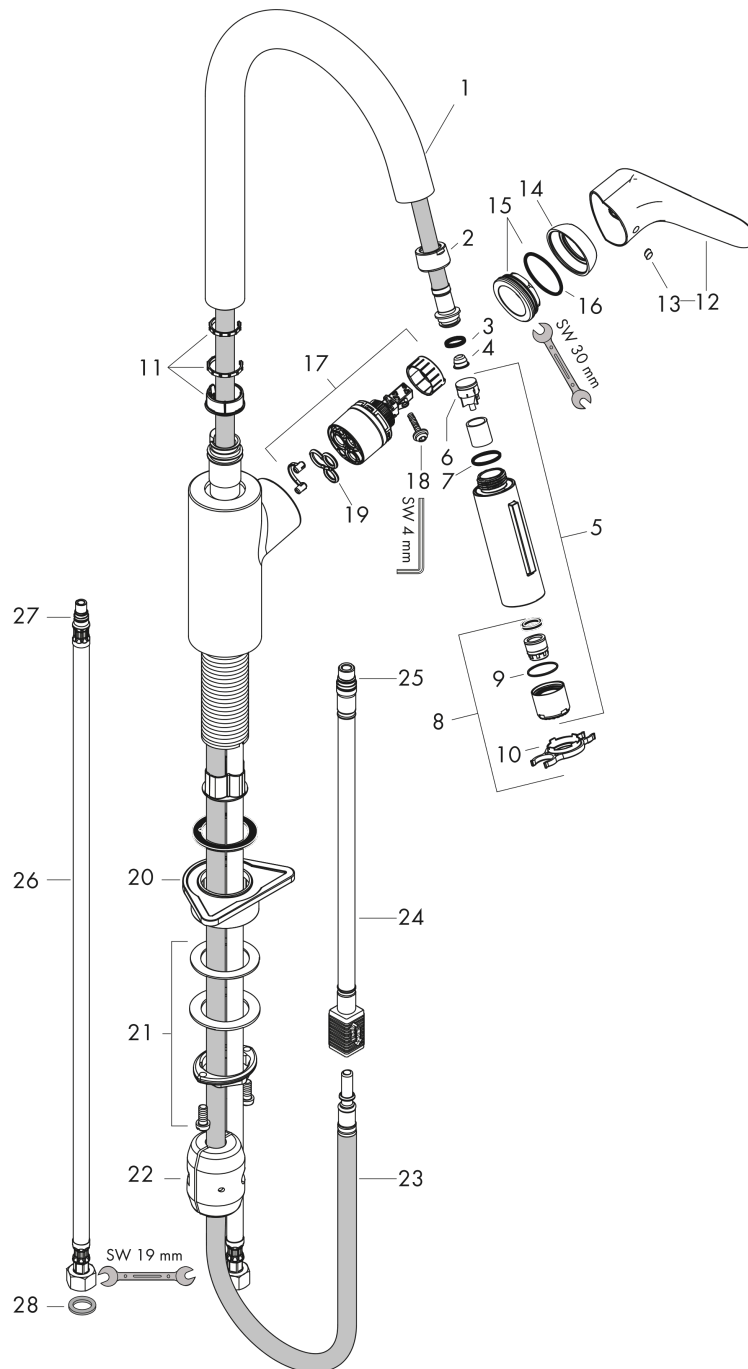

Focus M41

Mezclador monomando de cocina 240, ducha extraíble, 2jet

Acabado: **cromo** ref.: **31815000**

Descripción

Características

- ComfortZone 240
- Caño giratorio en 2 posiciones: 110° o 150°
- Tipo de chorro: laminar, lluvia
- Soporte de ducha magnético Magfit
- Máximo caudal a 3 bar: 10 l/min
- Válvula anti-retorno
- Sistema antical QuickClean

Tecnología

Premios de diseño

Ilustración del producto

Dibujo a escala

Diagrama de flujo

Focus M41

Mezclador monomando de cocina 240, ducha extraíble, 2jet

Acabado: **chromo** ref.: **31815000**

Vista despiezada

Año de fabricación: **>08/19**

Focus M41

Mezclador monomando de cocina 240, ducha extraíble, 2jet

Acabado: **cromo** ref.: **31815000**

Lista de piezas de recambio

Año de fabricación: >08/19

Posición	Descripción	ref.	CP	UE
1	Caño completo	95562000	-	1
2	Tuerca	92755000	-	1
3	Junta toroidal 11x2	98127000	-	1
4	Filtro	97735000	-	1
5	Ducha extraíble completo	98459000	-	1
6	Set de válvula antirretorno DW 15	97350000	-	1
7	Junta toroidal 18x1,5	98231000	-	1
8	Aireador laminar M22x1 (15 l/min)	95909000	-	1
9	Junta toroidal 20x1	98140000	-	1
10	Llave para desmontar	95910000	-	1
11	Set de arandela	93428000	-	1
12	Mando	98460000	-	1
13	Tapón	96338000	-	1
14	Florón	95498000	-	1
15	Tuerca	97209000	-	1
16	Junta toroidal 32x2	98193000	-	1
17	Cartucho	92730000	-	1
18	Tornillo	95140000	-	1
19	Junta	95008000	-	1
20	Set de fijación	97523000	-	1
21	Set de fijación completo (especial)	93253000	-	1
22	ponderación	92500000	-	1
23	Flexo 1,50 m	95507000	-	1
24	Conexión flexible 600 mm M10x1	95561000	-	1
25	Junta toroidal 8x1,75	97827000	-	1
26	Conexión flexible 900 mm M8x0,75 G3/8	96316000	-	1
27	Junta toroidal 7x1,5	98422000	-	1
28	Junta	95581000	-	1