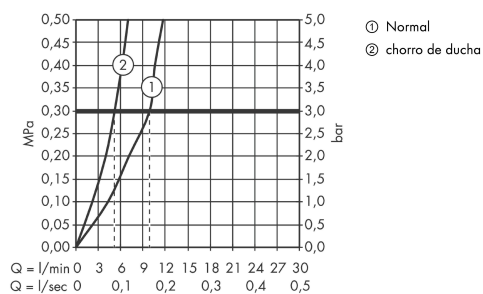

Tecnología

Premios de diseño

Ilustración del producto

Dibujo a escala

Diagrama de flujo

Focus M41

Mezclador monomando de cocina 240, ducha extraíble, 2jet

Acabado: **chromo** ref.: **31815000**