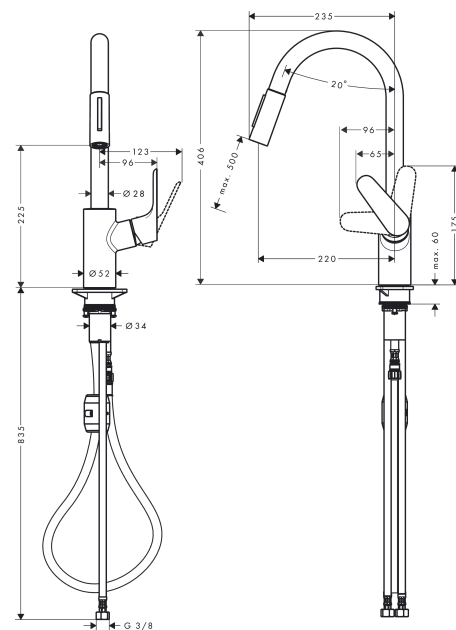

Focus M41

Mezclador monomando de cocina 240, ducha extraíble, 2jet

Acabado: **cromo** ref.: **31815000**

Descripción

Características

- ComfortZone 240
- Caño giratorio en 2 posiciones: 110° o 150°
- Tipo de chorro: laminar, lluvia
- Soporte de ducha magnético Magfit
- Máximo caudal a 3 bar: 10 l/min
- Válvula anti-retorno
- Sistema antical QuickClean

Tecnología

Premios de diseño

Ilustración del producto

Dibujo a escala

Diagrama de flujo

Focus M41

Mezclador monomando de cocina 240, ducha extraíble, 2jet

Acabado: **chromo** ref.: **31815000**

Vista despiezada

Año de fabricación: **>08/19**

Focus M41

Mezclador monomando de cocina 240, ducha extraíble, 2jet

Acabado: **cromo** ref.: **31815000**

Lista de piezas de recambio

Año de fabricación: >08/19

Posición	Descripción	ref.	CP	UE
1	Caño completo	95562000	-	1
2	Tuerca	92755000	-	1
3	Junta toroidal 11x2	98127000	-	1
4	Filtro	97735000	-	1
5	Ducha extraíble completo	98459000	-	1
6	Set de válvula antirretorno DW 15	97350000	-	1
7	Junta toroidal 18x1,5	98231000	-	1
8	Aireador laminar M22x1 (15 l/min)	95909000	-	1
9	Junta toroidal 20x1	98140000	-	1
10	Llave para desmontar	95910000	-	1
11	Set de arandela	93428000	-	1
12	Mando	98460000	-	1
13	Tapón	96338000	-	1
14	Florón	95498000	-	1
15	Tuerca	97209000	-	1
16	Junta toroidal 32x2	98193000	-	1
17	Cartucho	92730000	-	1
18	Tornillo	95140000	-	1
19	Junta	95008000	-	1
20	Set de fijación	97523000	-	1
21	Set de fijación completo (especial)	93253000	-	1
22	ponderación	92500000	-	1
23	Flexo 1,50 m	95507000	-	1
24	Conexión flexible 600 mm M10x1	95561000	-	1
25	Junta toroidal 8x1,75	97827000	-	1
26	Conexión flexible 900 mm M8x0,75 G3/8	96316000	-	1
27	Junta toroidal 7x1,5	98422000	-	1
28	Junta	95581000	-	1