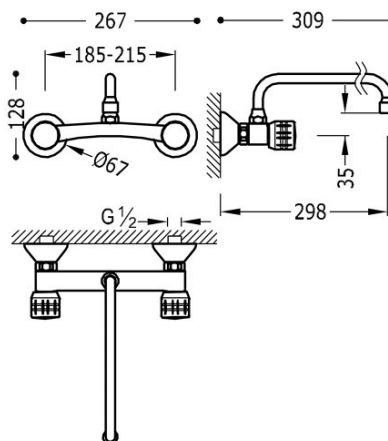

TRÈS

123416

Grifo bimando mural para cocina

Con caño superior. Excentricidad especial. Distancia a pared: 298 mm.

Ángulo de giro del caño 360°

Excentricidad: EXCENT_18-21 cm.

Acabado Cromo.

Tres Comercial, S.A. | C/Penedès, 16-26 | Zona Industrial, Sector A | 08759 Vallirana (Barcelona)