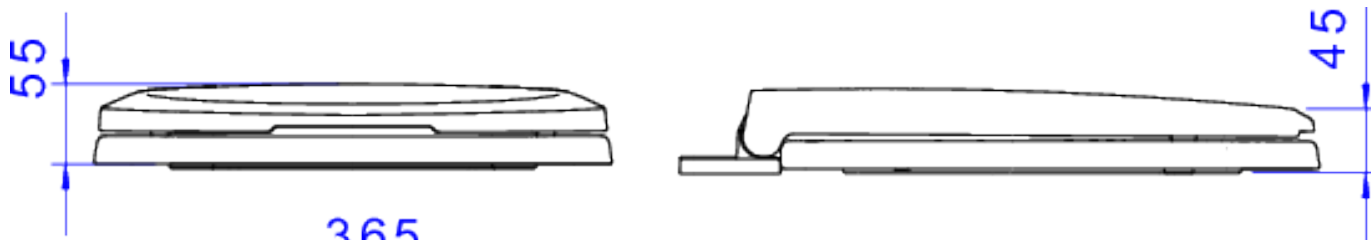

ASS PP SLW E EASY IZY/RAV/STUDIO - BRANC

Foto Ilustrativa

Desenho Técnico

DESCRIÇÃO:

ASS PP SLW E EASY IZY/RAV/STUDIO - BRANC

ESPECIFICAÇÕES:

Linha: Izy/Izy Conforto/Ravena

Dimensões(AxLxC): 60mm X 365mm X 430mm

Acabamento: 17 - Branco (AP.165.17)

Material: Plásticos de engenharia (ABS, Resina Poliéster ou Polipropileno) e ferragens em ligas de cobre (Bronze e Latão).

Peso líquido: 1.8

Peso bruto: 1.8

Número Norma / Decreto: NBR-16729