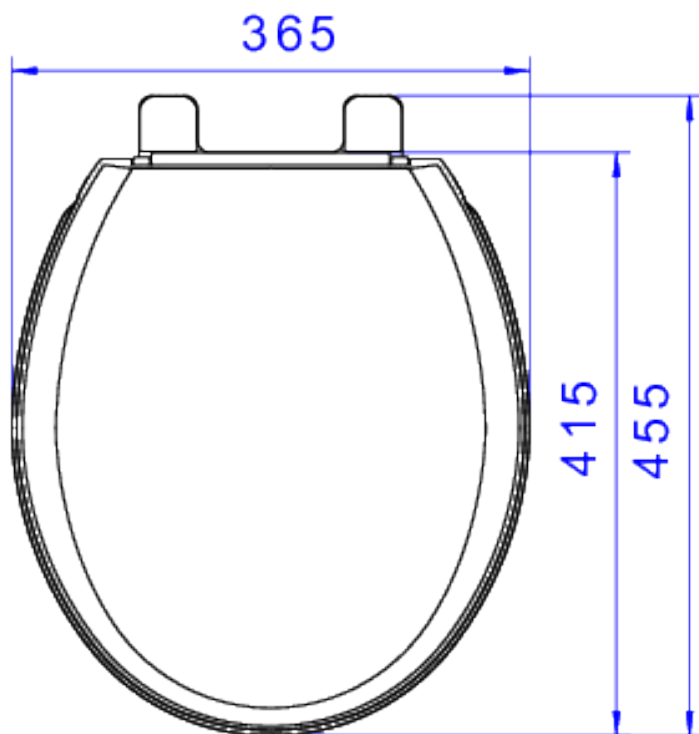

ASS PP SLW E EASY IZY/RAV/STUDIO - BRANC

Foto Ilustrativa

Desenho Técnico

DESCRIÇÃO:

ASS PP SLW E EASY IZY/RAV/STUDIO - BRANC

ESPECIFICAÇÕES:

Linha: Izy/Izy Conforto/Ravena

Dimensões(AxLxC): 60mm X 365mm X 430mm

Acabamento: 17 - Branco (AP.165.17)

Material: Plásticos de engenharia (ABS, Resina Poliéster ou Polipropileno) e ferragens em ligas de cobre (Bronze e Latão).

Peso líquido: 1.8

Peso bruto: 1.8

Número Norma / Decreto: NBR-16729