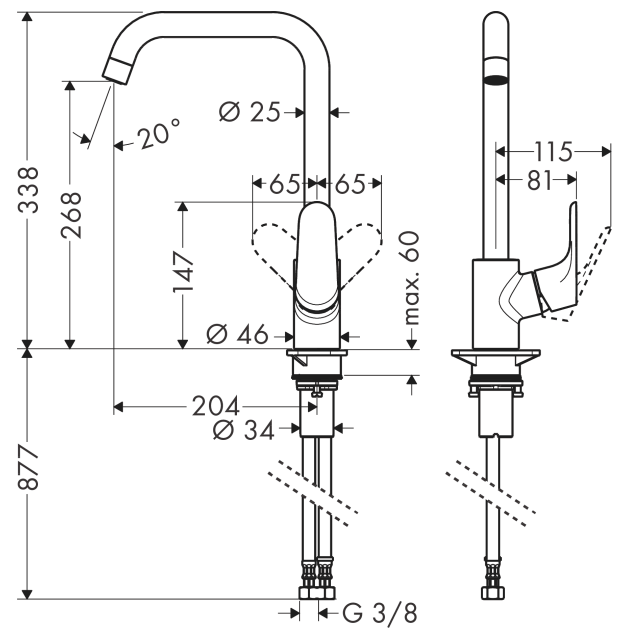

Dibujo a escala