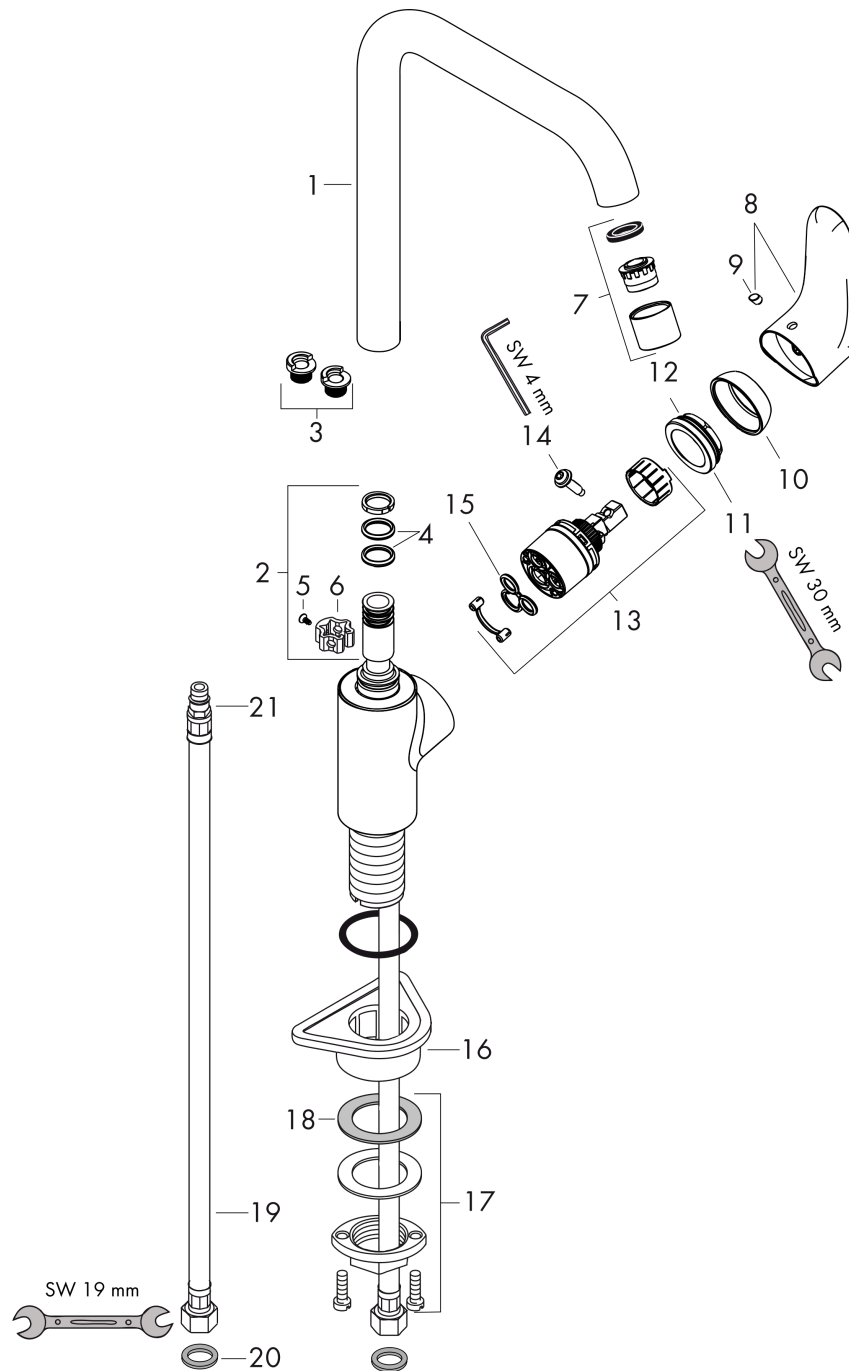

### Dibujo a escala

### Diagrama de flujo

**Focus M41**

**Mezclador monomando de cocina 260, 1jet**

Acabado: **chromo** ref.: **31820000**

**Vista despiezada**

Año de fabricación: **>05/11**

**Focus M41****Mezclador monomando de cocina 260, 1jet**Acabado: **cromo** ref.: **31820000****Lista de piezas de recambio**Año de fabricación: **>05/11**

<b>Posición</b>	<b>Descripción</b>	<b>ref.</b>	<b>CP</b>	<b>UE</b>
1	Caño completo	95822000	-	1
2	Junta	92646000	-	1
3	Set de anillo de tope (110° / 150°)	98486000	-	1
4	Junta toroidal 14x2,5	98189000	-	1
5	Tornillo	97662000	-	1
6	Anillo axial	97558000	-	1
7	Aireador M22x1 (15 l/min)	95824000	-	1
8	Mando	98356000	-	1
9	Tapón	96338000	-	1
10	Florón	95498000	-	1
11	Tuerca	97209000	-	1
12	Junta toroidal 32x2	98193000	-	1
13	Cartucho	92730000	-	1
14	Tornillo	95140000	-	1
15	Junta	95008000	-	1
16	Set de fijación	97523000	-	1
17	Set de fijación completo (Ø 34)	95049000	-	1
18	Arandela	97548000	-	1
19	Conexión flexible 900 mm M8x0,75 G3/8	98758000	-	1
20	Junta	95581000	-	1
21	Junta toroidal 7x1,5	98422000	-	1
a	Set de anillo de tope (60° / 80°)	92259000	-	1