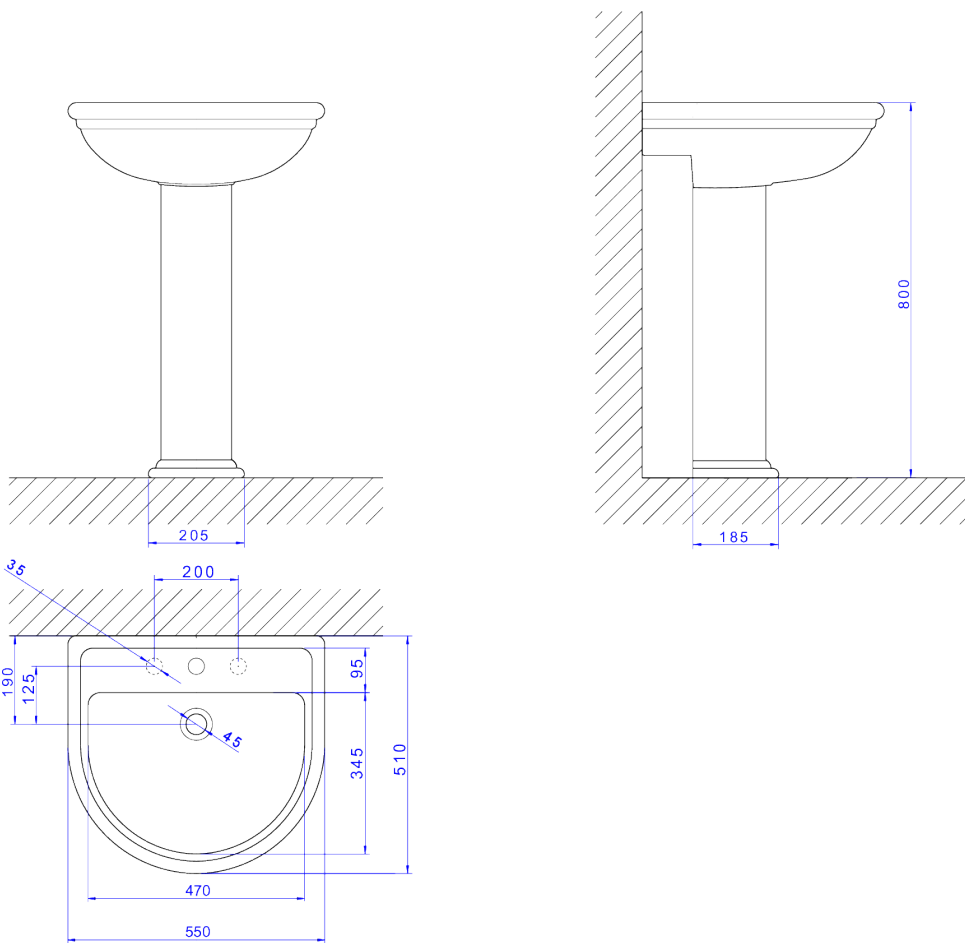

LAVATORIO 550X510MM B EPOQUE-BRANCO

Foto Ilustrativa

Desenho Técnico

DESCRIÇÃO:

LAVATORIO 550X510MM B EPOQUE-BRANCO

ESPECIFICAÇÕES:

Linha: Belle Epoque

Dimensões(AxLxC): 210mm X 550mm X 510mm

Acabamento: 17 - Branco (L.2.17)

Material: Argila, feldspato, caulim, vidrados e corantes inorgânicos.

Peso líquido: 14.653

Peso bruto: 15.943

Número Norma / Decreto: NBR-16728-1

Informações complementares:

- Lavatório amplo com estilo clássico perfeito para ambientes requintados

Site: <https://www.deca.com.br>

Atendimento ao cliente: 0800-011-7073