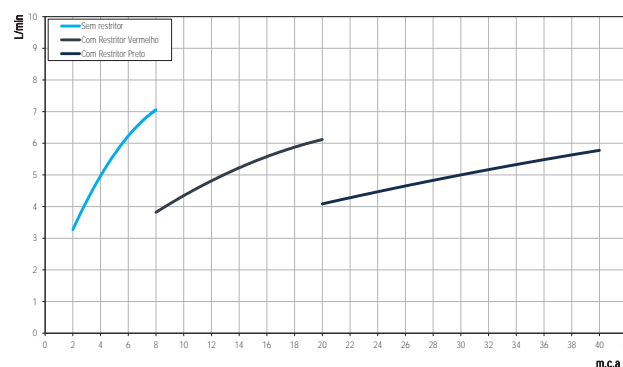

CURVA DE VAZÃO