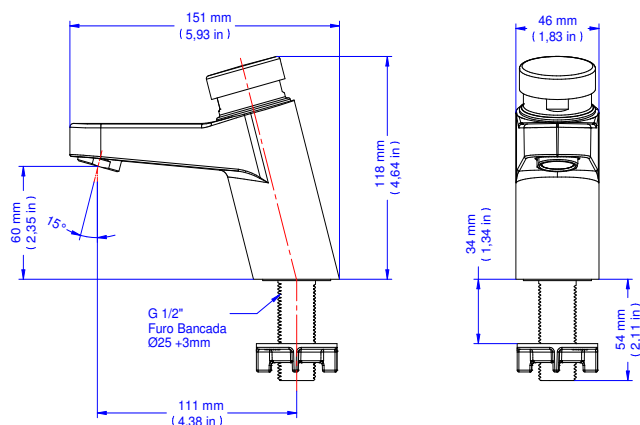

### ESPECIFICAÇÃO TÉCNICA

CLASSE DE PRESSÃO	2 a 40 m.c.a
BITOLA	1/2"-DN15
COMPOSIÇÃO	Liga de Cobre, Plástico Engenharia, Zamac.
TEMPERATURA	40°C
NORMA DE REFERÊNCIA	NBR 13713
COMPLEMENTO	Acompanha restritor de vazão
VOLUME POR CICLO (Litros)	1,2 L

### CURVA DE VAZÃO

**DIMENSIONAL**

**PEÇAS DE REPOSIÇÃO**

POS	CÓDIGO	DENOMINAÇÃO
1	00837738	KIT CARTUCHO PRESS DELUXE BAC FREE
2	17992900	KIT CILINDRO D6 PRESCO
3	00067300	KIT AREJADOR STD M24X1 CR
4	00119200	KIT ANEL RET (0)38
5	17991153	KIT RESTRITORES DE VAZÃO
6	00838300	KIT TAMPA DA SEDE (0)42 TEMPORIZADOR
7	17995153	KIT CONTRA PORCA R 1/2 PLAST
8	00837838	KIT BOTAO (0)42 BF
9	00837938	KIT TAMPA SEDE (0)42 DELUXE BF
10	00186600	KIT RETENTOR PRESS COMPACT
11	00186300	KIT SEDE/ANEL
12	00186700	KIT SEDE (0)22
13	17992000	KIT PISTAO LAVATORIO MONTADO PRESSCOMPACT
14	00071600	KIT EIXO LAVATORIO PRESSCOMPACT INOX
15	17991600	KIT MOLLA (0)17 X 55 PRESCO
16	00838000	KIT ANEL REGULADOR TEMPO PRESSMATIC
17	00702400	KIT CHAVE SEXTAVADA 1,5mm