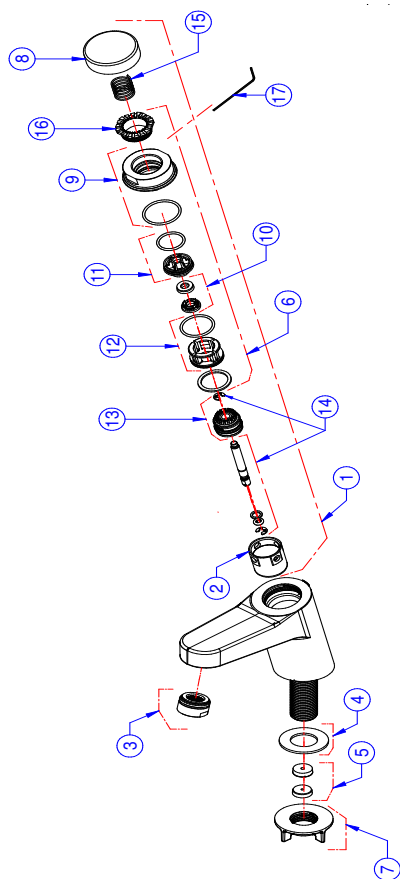

### DESCRIÇÃO

Torneira com entrada vertical para instalação em mesa e acionamento hidromecânico por pressão manual.

### ESPECIFICAÇÃO TÉCNICA

CLASSE DE PRESSÃO	2 a 40 m.c.a
BITOLA	1/2"-DN15
COMPOSIÇÃO	Liga de Cobre, Plástico Engenharia, Zamac.
TEMPERATURA	40°C
NORMA DE REFERÊNCIA	NBR 13713
COMPLEMENTO	Acompanha restritor de vazão
VOLUME POR CICLO (Litros)	1,2 L

### CURVA DE VAZÃO

**DIMENSIONAL**

**PEÇAS DE REPOSIÇÃO**

POS	CÓDIGO	DENOMINAÇÃO
1	00837738	KIT CARTUCHO PRESS DELUXE BAC FREE
2	17992900	KIT CILINDRO D6 PRESCO
3	00067300	KIT AREJADOR STD M24X1 CR
4	00119200	KIT ANEL RET (0)38
5	17991153	KIT RESTRITORES DE VAZÃO
6	00838300	KIT TAMPA DA SEDE (0)42 TEMPORIZADOR
7	17995153	KIT CONTRA PORCA R 1/2 PLAST
8	00837838	KIT BOTAO (0)42 BF
9	00837938	KIT TAMPA SEDE (0)42 DELUXE BF
10	00186600	KIT RETENTOR PRESS COMPACT
11	00186300	KIT SEDE/ANEL
12	00186700	KIT SEDE (0)22
13	17992000	KIT PISTAO LAVATORIO MONTADO PRESSCOMPACT
14	00071600	KIT EIXO LAVATORIO PRESSCOMPACT INOX
15	17991600	KIT MOLLA (0)17 X 55 PRESCO
16	00838000	KIT ANEL REGULADOR TEMPO PRESSMATIC
17	00702400	KIT CHAVE SEXTAVADA 1,5mm