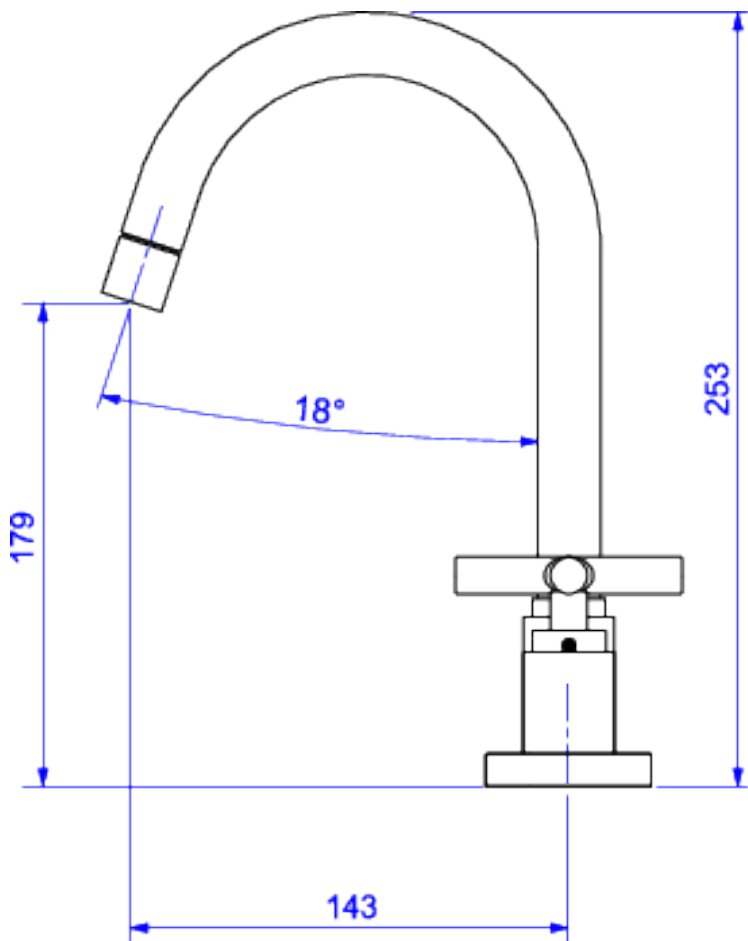

Deca

Código Comercial
1877.BL64.MT

MIST LAV MESA B ALT DN15 DUNA CLAS-BL MT

Foto Ilustrativa

Desenho Técnico

DESCRIÇÃO:

MIST LAV MESA B ALT DN15 DUNA CLAS-BL MT

ESPECIFICAÇÕES:

Linha: Duna Clássica

Dimensões(AxLxC): 255mm X 274mm X 190mm

Acabamento: Black Matte (1877.BL64.MT)

Material: Liga de Cobre (bronze e latão),Plásticos de Engenharia,Elastômeros

Peso líquido: 2.473

Peso bruto: 2.566

Número Norma / Decreto: NBR16749

Pressão mín/max: 2 - 40 MCA

Bitola de entrada de água: 1/2" - DN15

Informações complementares:

- Mecanismo de 1/4 volta, maior conforto, fácil regulagem de vazão e ajuste de temperatura.

Curva de vazão: 4 a 12

Site: <https://www.deca.com.br>

Atendimento ao cliente:0800-011-7073