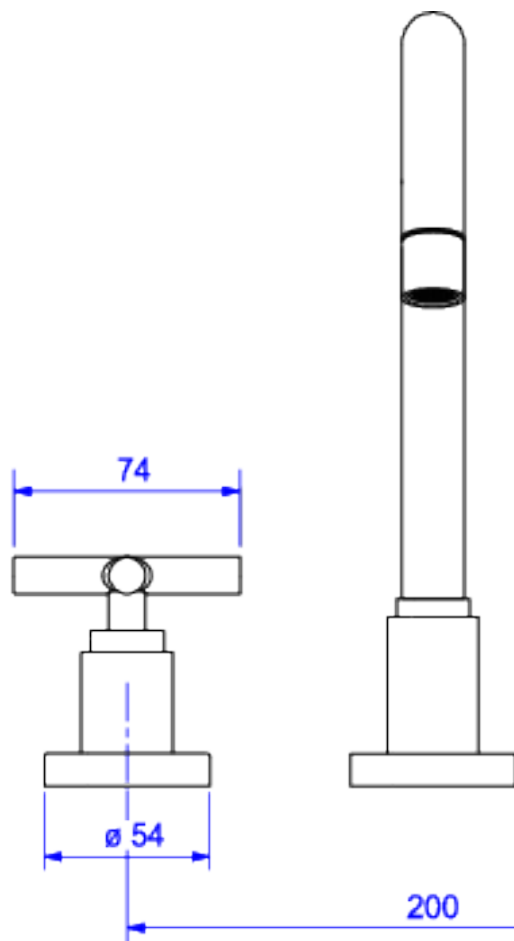

Deca

Código Comercial
1877.BL64.MT

MIST LAV MESA B ALT DN15 DUNA CLAS-BL MT

Foto Ilustrativa

Desenho Técnico

DESCRIÇÃO:

MIST LAV MESA B ALT DN15 DUNA CLAS-BL MT

ESPECIFICAÇÕES:

Linha: Duna Clássica

Dimensões(AxLxC): 255mm X 274mm X 190mm

Acabamento: Black Matte (1877.BL64.MT)

Material: Liga de Cobre (bronze e latão),Plásticos de Engenharia,Elastômeros

Peso líquido: 2.473

Peso bruto: 2.566

Número Norma / Decreto: NBR16749

Pressão mín/max: 2 - 40 MCA

Bitola de entrada de água: 1/2" - DN15

Informações complementares:

- Mecanismo de 1/4 volta, maior conforto, fácil regulagem de vazão e ajuste de temperatura.

Curva de vazão: 4 a 12

Site: <https://www.deca.com.br>

Atendimento ao cliente:0800-011-7073