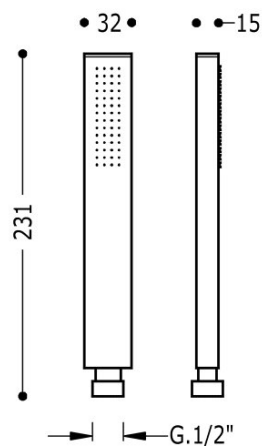

TRES

20263901

Ducha de mano

Material: Latón. Boquillas anticalcáreas.

Ducha de mano de latón.

Acabado Cromo.

Tres Comercial, S.A. | C/Penedès, 16-26 | Zona Industrial, Sector A | 08759 Vallirana (Barcelona)