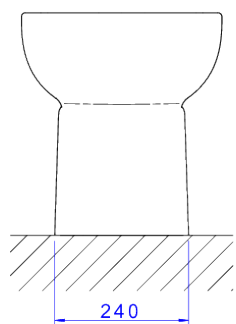

## BIDE C/1FURO VOGUE PLUS-BRANCO

Foto Ilustrativa

Desenho Técnico

**DESCRIÇÃO:**

BIDE C/1FURO VOGUE PLUS-BRANCO

**ESPECIFICAÇÕES:**

**Linha:** Vogue Plus

**Dimensões(AxLxC):** 400mm X 360mm X 540mm

**Acabamento:** 17 - Branco (B.51.17)

**Material:** Argila, feldspato, caulim, vidrados e corantes inorgânicos.

**Peso líquido:** 19.207

**Peso bruto:** 19.207

**Número Norma / Decreto:** NBR-16728-1

**Informações complementares:**