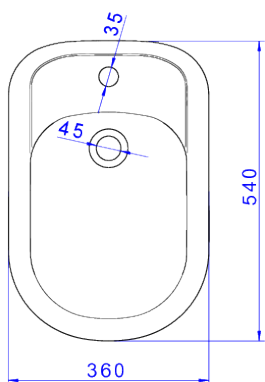

## BIDE C/1FURO VOGUE PLUS-BRANCO

Foto Ilustrativa

Desenho Técnico

**DESCRIÇÃO:**

BIDE C/1FURO VOGUE PLUS-BRANCO

**ESPECIFICAÇÕES:**

**Linha:** Vogue Plus

**Dimensões(AxLxC):** 400mm X 360mm X 540mm

**Acabamento:** 17 - Branco (B.51.17)

**Material:** Argila, feldspato, caulim, vidrados e corantes inorgânicos.

**Peso líquido:** 19.207

**Peso bruto:** 19.207

**Número Norma / Decreto:** NBR-16728-1

**Informações complementares:**