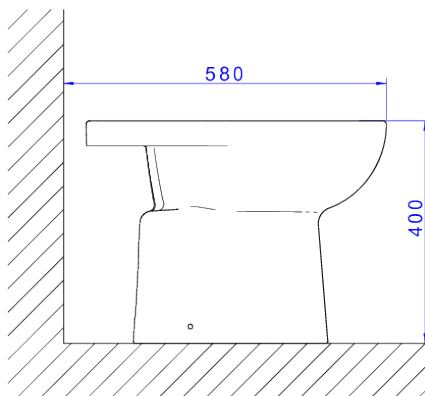

## BIDE C/1FURO VOGUE PLUS-BRANCO

Foto Ilustrativa

Desenho Técnico

**DESCRIÇÃO:**

BIDE C/1FURO VOGUE PLUS-BRANCO

**ESPECIFICAÇÕES:**

**Linha:** Vogue Plus

**Dimensões(AxLxC):** 400mm X 360mm X 540mm

**Acabamento:** 17 - Branco (B.51.17)

**Material:** Argila, feldspato, caulim, vidrados e corantes inorgânicos.

**Peso líquido:** 19.207

**Peso bruto:** 19.207

**Número Norma / Decreto:** NBR-16728-1

**Informações complementares:**