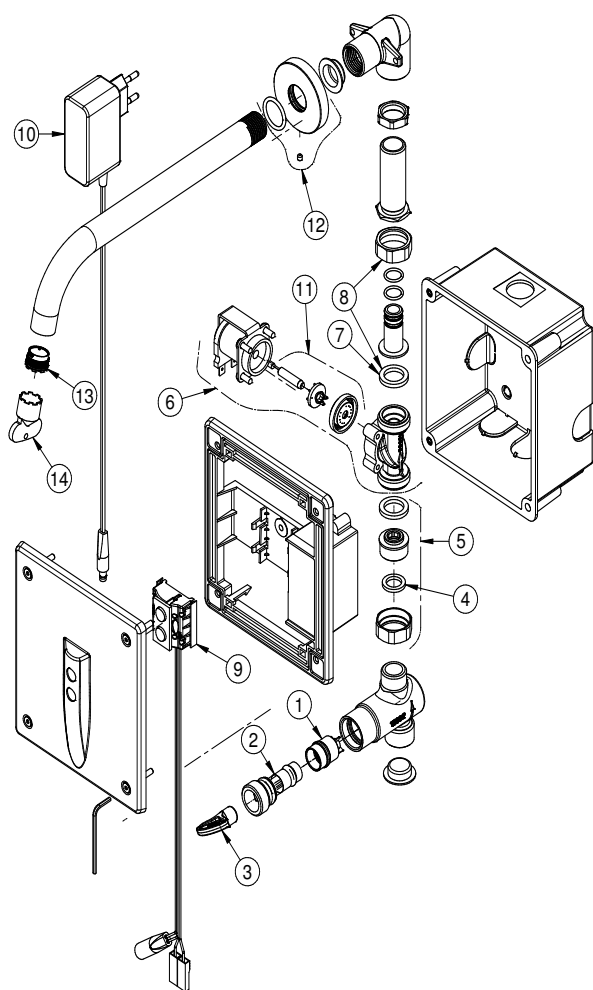

### DESCRIÇÃO

Torneira com entrada horizontalvertical para instalação em parede e acionamento automático do fluxo de água por meio da aproximação das mãos no campo de detecção do sensor.

### CURVA DE VAZÃO

### ESPECIFICAÇÃO TÉCNICA

CLASSE DE PRESSÃO	2 a 40 m.c.a
BITOLA	1/2" (DN15)
COMPOSIÇÃO	Liga de Cobre, Plástico Engenharia, Elastômeros, Componentes Eletrônicos e Aço Inoxidável.
TEMPERATURA MÁXIMA	40°C
COMPLEMENTOS	Acompanha Registro Regulador de Vazão (RRV).

**DIMENSIONAL**

**PEÇAS DE REPOSIÇÃO**

POS	CÓDIGO	DENOMINAÇÃO
1	00483700	Kit Inserto de Retenção Mont
2	00065600	Kit Porta Filtro M24
3	20992100	Kit Chave AR
4	00279300	Kit Anel Ret (0)19
5	00067800	Kit Porca União R3/4x1/2
6	00240100	Kit Val Sol DocolEletric
7	00428100	Kit Anel Ret (0)23
8	00069706	Kit Porca Fix R3/4
9	00484600	Kit Sensor Mini Lav Emb DocolEletric
10	00240300	Kit Fonte DocolEletric
11	00488400	Kit Diafragma/Piloto Val Sol DocolEletric
12	00483800	Kit Canopla DocolSensor
13	00402500	Kit Arejador Embutido TJ
14	00417600	Kit Chave Arejador Cache TJ