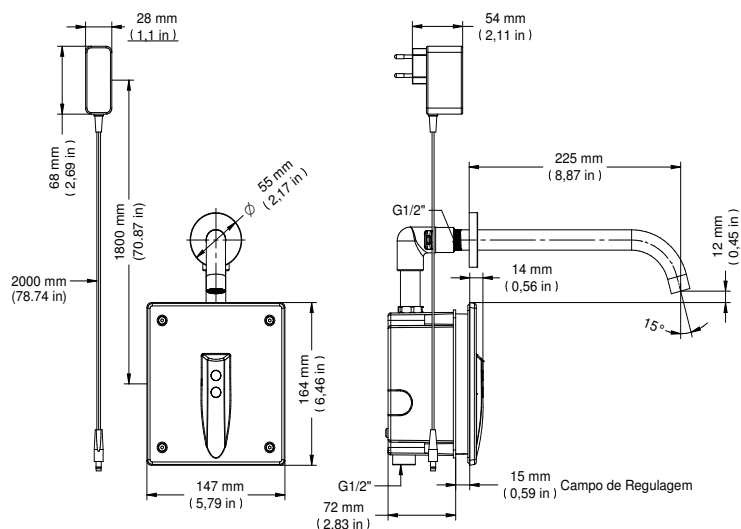

DIMENSIONAL