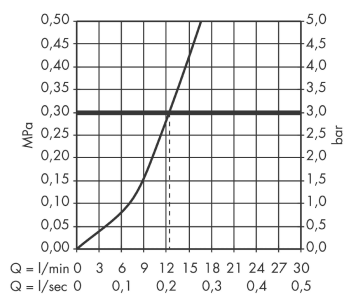

Logis M31
Mezclador monomando de cocina 260, 1jet
 Acabado: **romo** ref.: **71835000**

Descripción

Características

- Colocación del mando a la izquierda o a la derecha
- ComfortZone 260
- Caño giratorio en 3 posiciones: 110°, 150° y 360°
- Tipo de chorro: normal
- Máximo caudal a 3 bar: 12 l/min

Tecnología

Ilustración del producto

Dibujo a escala

Diagrama de flujo

Logis M31
Mezclador monomando de cocina 260, 1jet
 Acabado: **chromo** ref.: **71835000**

Vista despiezada

Año de fabricación: >02/15

Logis M31**Mezclador monomando de cocina 260, 1jet**Acabado: **cromo** ref.: **71835000****Lista de piezas de recambio**

Año de fabricación: >02/15

Posición	Descripción	ref.	CP	UE
1	Caño completo	92223000	-	1
2	Aireador M22x1 (15 l/min)	92368000	-	1
3	Set de anillo de tope (110° / 150°)	98486000	-	1
4	Junta	92646000	-	1
5	Junta toroidal 14x2,5	98189000	-	1
6	Tornillo	97662000	-	1
7	Anillo axial	97558000	-	1
8	Mando	92224000	-	1
9	Tapón	96338000	-	1
10	Florón	95498000	-	1
11	Tuerca	97209000	-	1
12	Junta toroidal 32x2	98193000	-	1
13	Cartucho	92730000	-	1
14	Tornillo	95140000	-	1
15	Junta	95008000	-	1
16	Junta	98749000	-	1
17	Set de fijación	97523000	-	1
18	Set de fijación completo (Ø 34)	95049000	-	1
19	Arandela	97548000	-	1
20	Conexión flexible 600 mm M8x0,75 G3/8	96556000	-	1
21	Junta toroidal 7x1,5	98422000	-	1