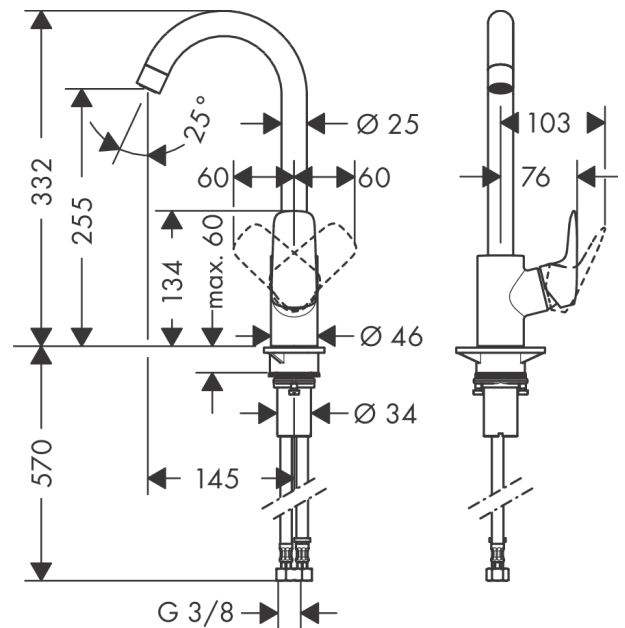

Logis M31
Mezclador monomando de cocina 260, 1jet
 Acabado: **romo** ref.: **71835000**

Descripción

Características

- Colocación del mando a la izquierda o a la derecha
- ComfortZone 260
- Caño giratorio en 3 posiciones: 110°, 150° y 360°
- Tipo de chorro: normal
- Máximo caudal a 3 bar: 12 l/min

Tecnología

Ilustración del producto

Dibujo a escala

Diagrama de flujo

Logis M31
Mezclador monomando de cocina 260, 1jet
 Acabado: **chromo** ref.: **71835000**

Vista despiezada

Año de fabricación: >02/15

Logis M31**Mezclador monomando de cocina 260, 1jet**Acabado: **cromo** ref.: **71835000****Lista de piezas de recambio**

Año de fabricación: >02/15

Posición	Descripción	ref.	CP	UE
1	Caño completo	92223000	-	1
2	Aireador M22x1 (15 l/min)	92368000	-	1
3	Set de anillo de tope (110° / 150°)	98486000	-	1
4	Junta	92646000	-	1
5	Junta toroidal 14x2,5	98189000	-	1
6	Tornillo	97662000	-	1
7	Anillo axial	97558000	-	1
8	Mando	92224000	-	1
9	Tapón	96338000	-	1
10	Florón	95498000	-	1
11	Tuerca	97209000	-	1
12	Junta toroidal 32x2	98193000	-	1
13	Cartucho	92730000	-	1
14	Tornillo	95140000	-	1
15	Junta	95008000	-	1
16	Junta	98749000	-	1
17	Set de fijación	97523000	-	1
18	Set de fijación completo (Ø 34)	95049000	-	1
19	Arandela	97548000	-	1
20	Conexión flexible 600 mm M8x0,75 G3/8	96556000	-	1
21	Junta toroidal 7x1,5	98422000	-	1