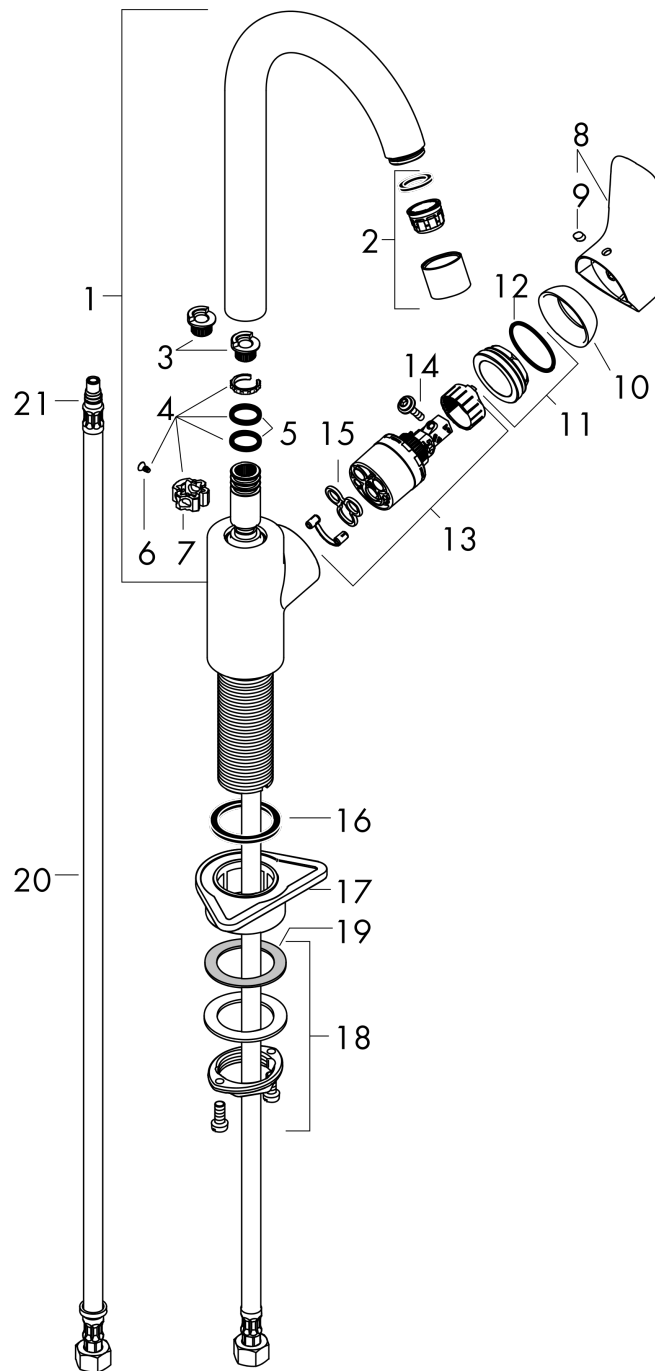

Logis M31
Mezclador monomando de cocina 260, 1jet
 Acabado: **romo** ref.: **71835000**

Descripción

Características

- Colocación del mando a la izquierda o a la derecha
- ComfortZone 260
- Caño giratorio en 3 posiciones: 110°, 150° y 360°
- Tipo de chorro: normal
- Máximo caudal a 3 bar: 12 l/min

Tecnología

Ilustración del producto

Dibujo a escala

Diagrama de flujo

Logis M31
Mezclador monomando de cocina 260, 1jet
 Acabado: **chromo** ref.: **71835000**

Vista despiezada

Año de fabricación: >02/15

Logis M31**Mezclador monomando de cocina 260, 1jet**Acabado: **cromo** ref.: **71835000****Lista de piezas de recambio**

Año de fabricación: >02/15

Posición	Descripción	ref.	CP	UE
1	Caño completo	92223000	-	1
2	Aireador M22x1 (15 l/min)	92368000	-	1
3	Set de anillo de tope (110° / 150°)	98486000	-	1
4	Junta	92646000	-	1
5	Junta toroidal 14x2,5	98189000	-	1
6	Tornillo	97662000	-	1
7	Anillo axial	97558000	-	1
8	Mando	92224000	-	1
9	Tapón	96338000	-	1
10	Florón	95498000	-	1
11	Tuerca	97209000	-	1
12	Junta toroidal 32x2	98193000	-	1
13	Cartucho	92730000	-	1
14	Tornillo	95140000	-	1
15	Junta	95008000	-	1
16	Junta	98749000	-	1
17	Set de fijación	97523000	-	1
18	Set de fijación completo (Ø 34)	95049000	-	1
19	Arandela	97548000	-	1
20	Conexión flexible 600 mm M8x0,75 G3/8	96556000	-	1
21	Junta toroidal 7x1,5	98422000	-	1