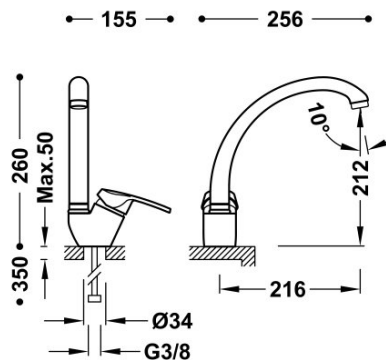

TRES

17044102

Grifo monomando para cocina

Con latiguillos de alimentación flexibles G3/8.

Ángulo de giro del caño 360°

Acabado Cromo.

Referencia del cartucho (recambio): 9134288

Tres Comercial, S.A. | C/Penedès, 16-26 | Zona Industrial, Sector A | 08759 Vallirana (Barcelona)