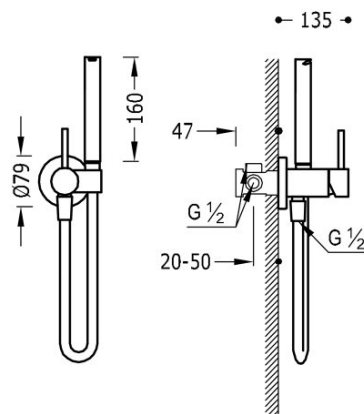

TRES

134123

Grifo monomando empotrado con ducha para inodoro

Ducha de mano de latón con racor limitador a 5 l/min. y sistema antigoteo. Soporte fijo para la ducha de mano instalable a derecha o izquierda. Flexo satinado.

Ducha de mano de latón.

Acabado Cromo.

Referencia del cartucho (recambio): 9134591

Tres Comercial, S.A. | C/Penedès, 16-26 | Zona Industrial, Sector A | 08759 Vallirana (Barcelona)

T (+34) 936834004 | F (+34) 936835061 | infotres@tresgriferia.com