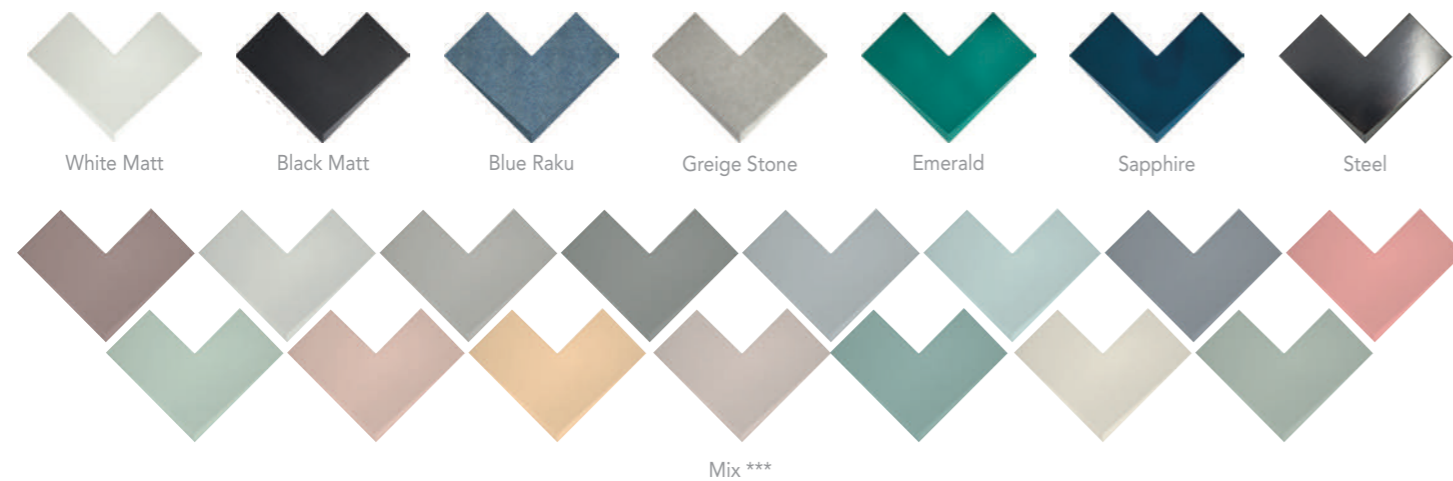

BOHO

W

ELLE 20x20cm / 8"x8"

* Different shades randomly mixed within the box / Diferentes tonos encajados aleatoriamente.

** Nine different patterns randomly mixed within the box / Nueve diseños diferentes encajados aleatoriamente.

*** Fifteen different colours randomly mixed within the box / Quince colores diferentes encajados aleatoriamente.

TEAR 10x25cm / 4"x10"