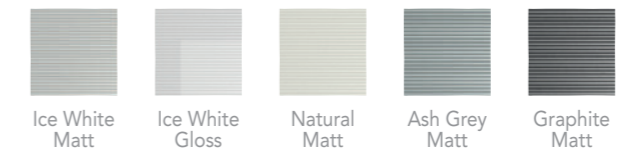

MOON 12,5x12,5cm / 5"X5"

CANDY 12,5x12,5cm / 5"X5"

MOON & NILO PORCELAIN 14x14cm / 5.5"X5.5"

LISO L 12,5x25cm / 5"X10"

LISO 25 25x25cm / 10"X10"

CANALE 12,5x12,5cm / 5"X5"

CANALE L 12,5x25cm / 5"X10"

DELTA L 25x25cm / 10"X10"