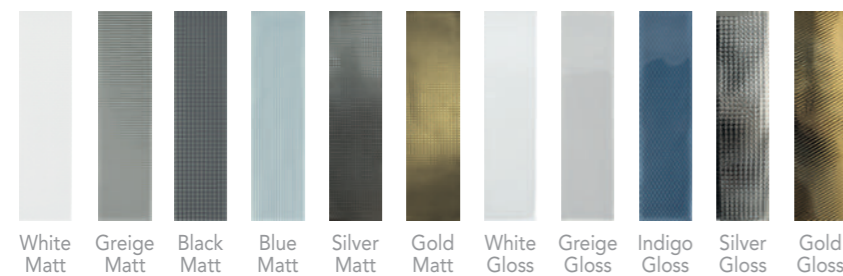

SPECIAL PIECES *****

Rounded Edge
1x30cm / 0.43"x12"

* Different tone variations which are randomly mixed within the box / 6 variaciones de tono que se encajan aleatoriamente.

** Except Wood Light Mid & Dark (R10) / Excepto Wood Light Mid y Dark (R10).

*** Except Calacatta (CL1) / Excepto Calacatta (CL1).

**** 3 different reliefs which are randomly mixed within the box / 49 variaciones de diseño y 3 relieves diferentes que se encajan aleatoriamente.

***** 9 different patterns randomly mixed within the box / 9 diseños diferentes encajados aleatoriamente.

***** Available in all colours / Disponible en todos los colores de la colección.