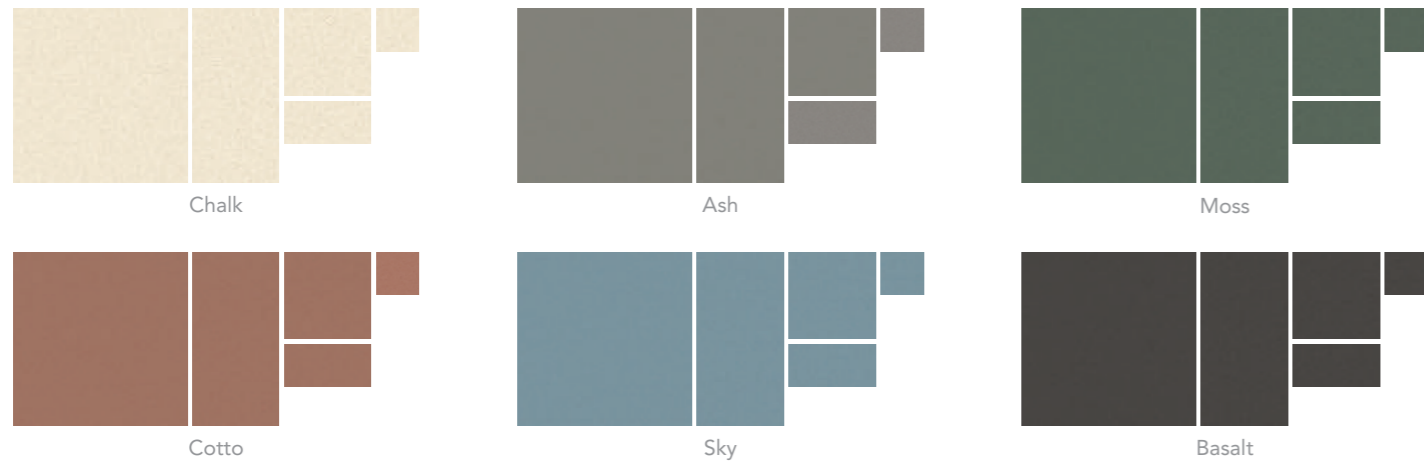

SOLID

R10 / CLASS 2
DCOF >0,42

FORMATS