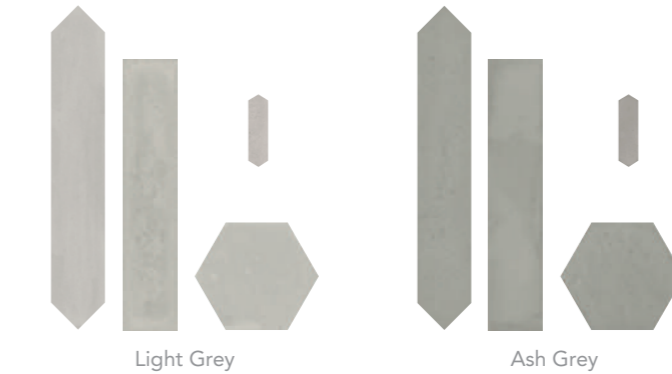

FLOW *

PEI 2-4 R9 / CLASS 2^{***} DCOF >0,42 P

FLOW DIAMOND 14x24cm / 5.5"x9.5"

FLOW DIAMOND DECOR 14x24cm / 5.5"x9.5"

GEA *

PEI 2-4 R10 / CLASS 2^{***} DCOF >0,42 P

12x12cm / 4.7"x4.7"

GEA CARVED **** 12x12cm / 4.7"x4.7"

SPECIAL PIECES ****

GRADIENT *

W

7,5x30cm / 3"x12"

GRADIENT CRAYON 4,3x24,3cm / 1.7"x9.5"

GRADIENT DECOR ***** 7,5x30cm / 3"x12"

SPECIAL PIECES *****

* Different tone variations which are randomly mixed within the box / 6 variaciones de tono que se encajan aleatoriamente.

** Except Wood Light Mid & Dark (R10) / Excepto Wood Light Mid y Dark (R10).

*** Except Calacatta (CL1) / Excepto Calacatta (CL1).

**** 3 different reliefs which are randomly mixed within the box / 49 variaciones de diseño y 3 relieves diferentes que se encajan aleatoriamente.

***** 9 different patterns randomly mixed within the box / 9 diseños diferentes encajados aleatoriamente.

***** Available in all colours / Disponible en todos los colores de la colección.

HEXA ZELLIGE *

W

10,8x12,4cm / 4"x5"

SPECIAL PIECES **

LOVE AFFAIRS

PEI 2-4 R10 / CLASS 2^{***} DCOF >0,42 P

CONTEMPO

TIMBER

CALACATTA

CONCRETE

AURA

PETRA

MINI CRAYON ****

ACCENT ****

FORMATS

* Different colour shades randomly mixed within the box / Diferentes tonalidades encajadas aleatoriamente.

** Available in all colours / Disponible en todos los colores de la colección.

*** Except Calacatta (R9) / Excepto Calacatta (R9).

**** The finishing of each piece is unique, you will never find two equal. / Cada pieza es única, nunca encontrarás dos iguales.