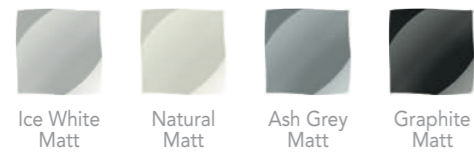

WOW

WAVE 12,5x12,5cm / 5"X5"