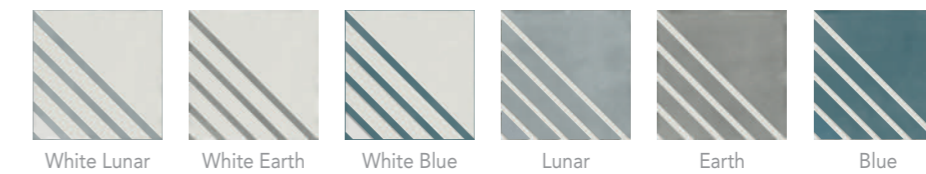

## BOREAL

PEI 2-4 R9 / CLASS 2  
DCOF >0,42

18,5x18,5cm / 7"x7"

BOREAL DASH DECOR 18,5x18,5cm / 7"x7"

BOREAL DOTS DECOR 18,5x18,5cm / 7"x7"