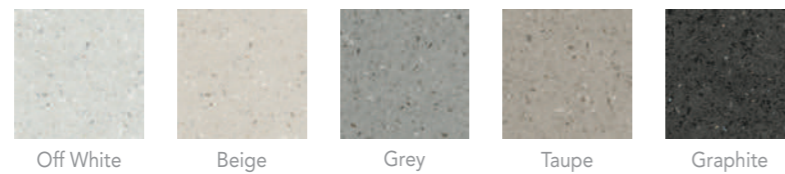

## DROPS

COLOR DROPS 18,5X18,5cm / 7"x7"

NATURAL DROPS 18,5X18,5cm / 7"x7"

COLOR DROPS 18,5X18,5cm / 7"x7"

NATURAL DROPS 18,5X18,5cm / 7"x7"