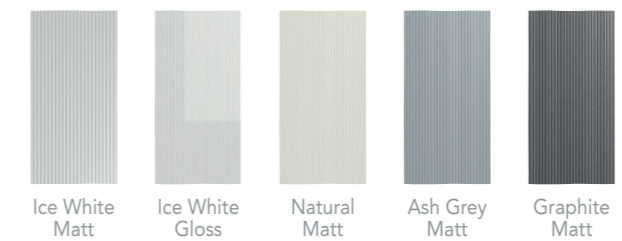

MOON 12,5x12,5cm / 5"X5"

CANDY 12,5x12,5cm / 5"X5"

MOON & NILO PORCELAIN 14x14cm / 5.5"X5.5"

LISO L 12,5x25cm / 5"X10"

LISO 25 25x25cm / 10"X10"

CANALE 12,5x12,5cm / 5"X5"

CANALE L 12,5x25cm / 5"X10"

DELTA L 25x25cm / 10"X10"