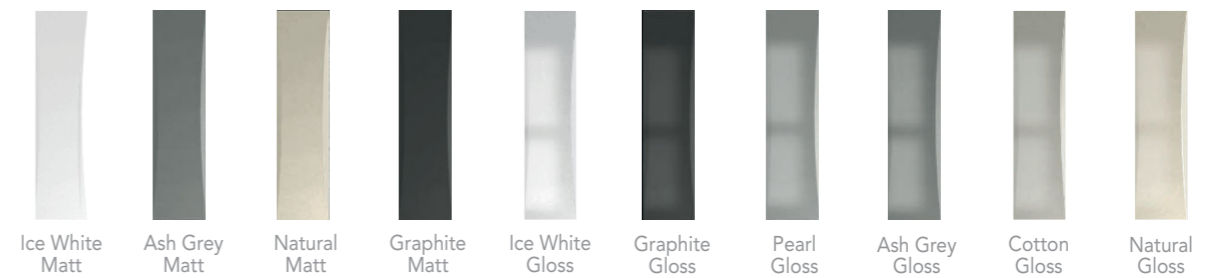

NEW BEVEL 7,5x30cm / 3"x12"