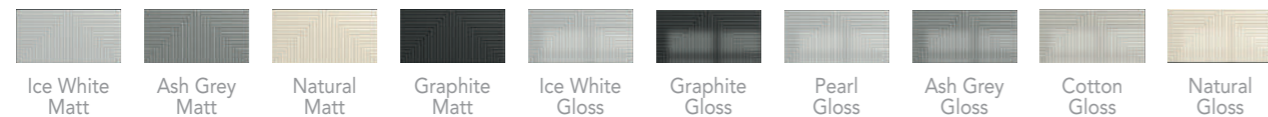

**FORMATS**

**SUBWAY**

LISO M 7,5x15cm / 3"x6"

CANALE M 7,5x15cm / 3"x6"

PEAK 7,5x15cm / 3"x6"

DELTA M 7,5x15cm / 3"x6"

LISO XL 7,5x30cm / 3"x12"

DOME 7,5x30cm / 3"x12"