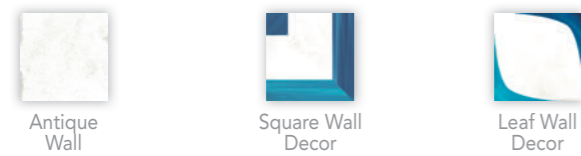

## BLANC ET BLEU

18,5x18,5cm / 7"x7"

P

CRAYON 4x22,6cm / 1,5"x9"

P

WALL TILES 12,5x12,5cm / 5"x5"

W

SPECIAL PIECES