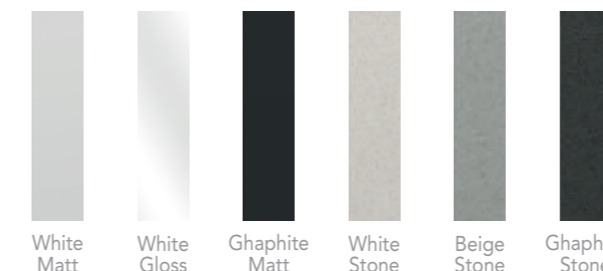

## STRIPES

7,5x30cm / 3"X12"

STRIPES TRANSITION 7,5x30cm / 3"X12"

LISO XL 7,5x30cm / 3"X12"

SPECIAL PIECES \*\*\*

Stripes Edge XL  
0,8x30cm / 0.3"X12"

Edge Corner  
0,8x0,8cm / 0.3"X0.3"

\* Different tone variations which are randomly mixed within the box / Diferentes variaciones de tono encajados aleatoriamente.